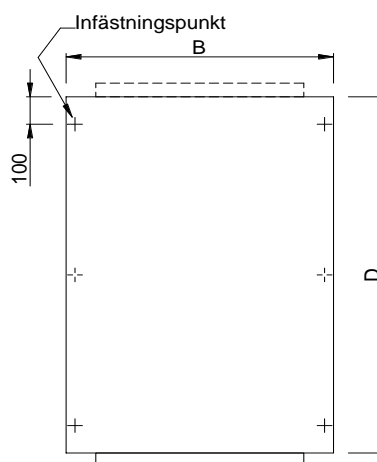

E. Roströd

H=2m
9-1350

Filtmattans bredd 2 m = höjd på inklädnad
Korgmått anges på ordern

Öljetter placeras 25 mm från ovankant och 100 mm in från varje kant.

Vid 1 ingång görs skyddsinklädnaden i 3 delar.
Delarna märks höger, vänster och rygg
Mattans längd vänster och höger = D (korgens djup)
Mattans längd rygg = B + 400 mm

Antal öljetter / sida

0 - 1.1 m = 2 st, 1.2 - 2.1 m = 3 st, 2.1 - 4 m = 4 st